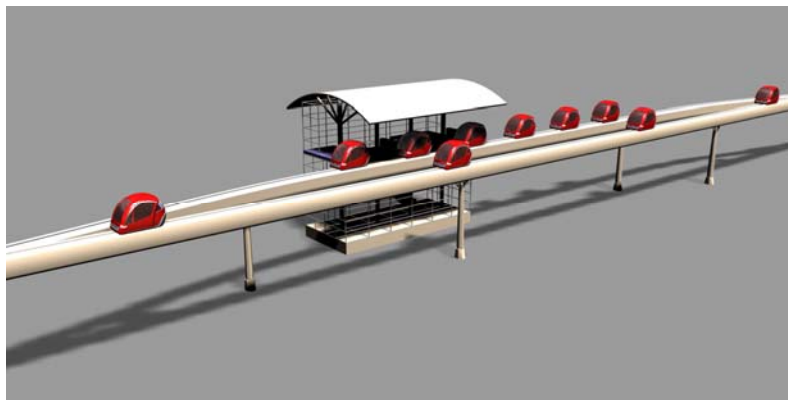

## Hva ønsker DU av et perfekt kollektivsystem?

- En tredel av dagens reisekostnader?
- Ingen venting? - Topp pålitelighet?
- Direkte til reisemål uten stopp og omstigning underveis?
- Dobbelt så raskt til reisemål og totalt trafiksikkert?
- Individuell reise og topp personlig komfort?
- God og enkel plass til bagasje, handlevogn, sykkel eller rullestol?
- Tilgang rett rundt hjørnet?

**SkyWeb Express taxibane er svaret på dine ønsker.**

***Brukervennlig, sikker, grønn, rask og økonomisk***

***Kostnadseffektiv kollektivtrafikk— lønnsom uten subsidier***

***Brukervennlig - ingen venting, - overgang , eller -barriereeffekt  
Fleksibel multibruk for person, lettgoods og pakker***